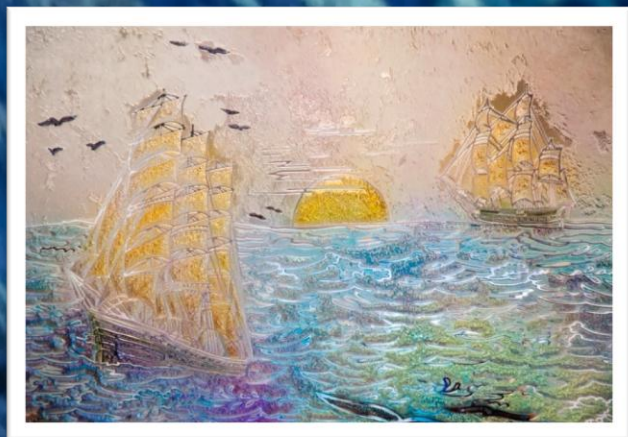

VETRERIA D'ARTE DAVICO DESIGN

Laboratorio e Collezione disponibile presso lo show room
VIA CADUTI SUL LAVORO 11, 10094 GIAVENO (TO) ITALY

Tel 335 143 4381 Email info@davicodesign.com web: www.davicodesign.com