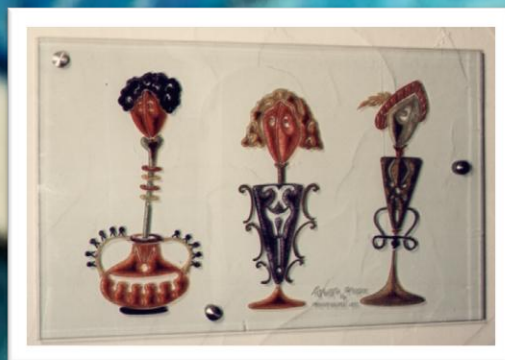

VETRERIA D'ARTE DAVICO DESIGN

Laboratorio e Collezione disponibile presso lo show room
VIA CADUTI SUL LAVORO 11, 10094 GIAVENO (TO) ITALY

Tel 335 143 4381 Email info@davicodesign.com web: www.davicodesign.com