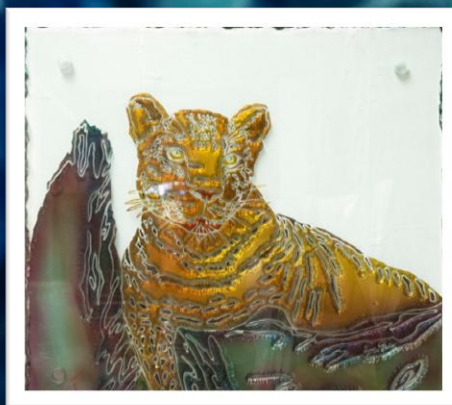

VETRERIA D'ARTE DAVICO DESIGN

Laboratorio e Collezione disponibile presso lo show room
VIA CADUTI SUL LAVORO 11, 10094 GIAVENO (TO) ITALY

Tel 335 143 4381 Email info@davicodesign.com web: www.davicodesign.com